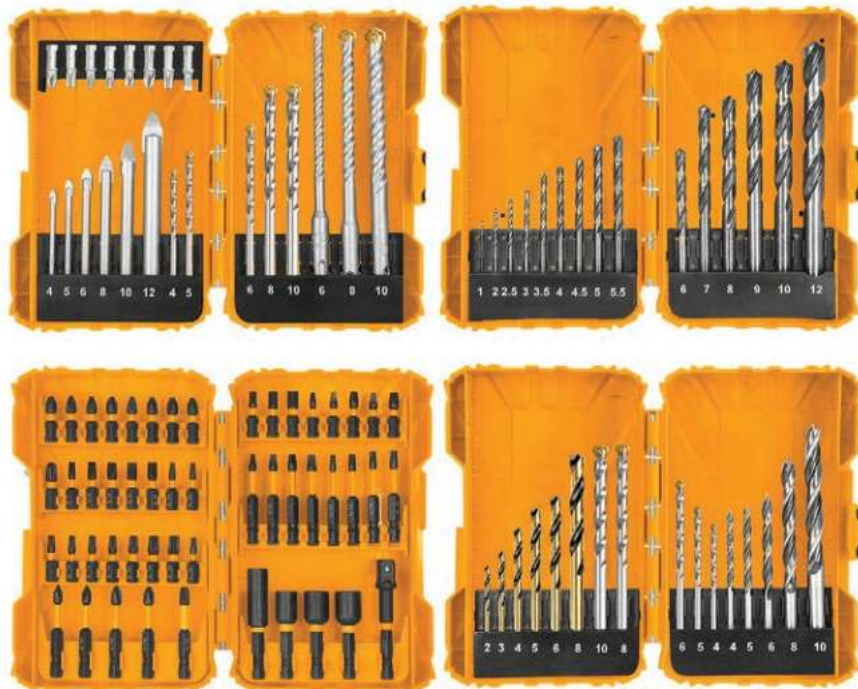

Διαστάσεις 10-24mm

€
18.90€
31.90**HKISSD12102L**Σετ 10 τεμ Καρυδάκια
Αέρος 1/2" Μακρύ

Διαστάσεις 10-24mm

**HKTETS0114**Καρυδάκια Torx
1/4"-3/8"-1/2" Σετ 14 τεμ.

1/4" E4-E5-E6-E7-E8

3/8" E10-E11-E12-E14-E16

1/2" E18-E20-E22-E24

14Pcs/set€
12.90€
13.90**HNMLNS031**Σετ 3 τεμ
Καρυδάκια Αέρος
Ζαντών
Αλουμινίου 1/2"

Διαστάσεις 16-19-21mm

€ **32.90**

COS23045

Σετ με 4 Σετ Εξαρτημάτων σε Πλαστικές Κασετίνες

Περιέχει:
Τρυπάνια Μικτά Σετ 16 τεμ. (AKDL11601)
6 τεμ Τρυπάνια μετάλλου: 2,3,4,5,6,8mm
5 τεμ Τρυπάνια μπετού: 4,5,6,8,10mm
5 τεμ Τρυπάνια ξύλου: 4,5,6,8,10mm
Πλαστική διπλή κασετίνα