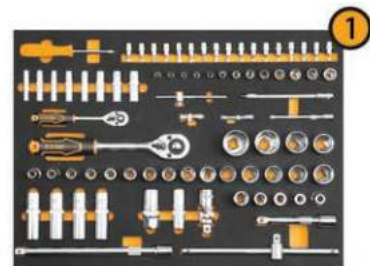

Συρτάρι 6 και 7 είναι κενό

Διαστάσεις εξωτερικές με
τροχούς 765 x 465 x 976mm
Κεντρικό κλειδί με κλειδί.
Αυτόνομο κλειδί για κάθε συρτάρι.
Ανθεκτική στα χτυπήματα.
Ενσωματωμένη λαβή για να
εξασφαλίζει εύκολη μετακίνηση ακόμη
και από εμπόδια (καλώδια, κανάλια...)
Περιμετρικό υψωμένο πλαίσιο που
εμποδίζει την πτώση των αντικειμένων.
4 ρόδες (2 περιστρεφόμενες
με φρένο και 2 σταθερές)