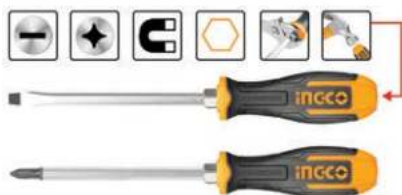

Σετ 6 τεμ Κατσαβίδια

11.90 €

HSGTDC180601

Σετ 6 τεμ Κατσαβίδια
Χτυπητά

5.50 €

HSGT680208

Σετ 2 τεμ.
Κατσαβίδια
Χτυπητά

7.50 €