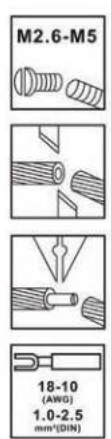

Πρέσα Ακροδεκτών

Μέγεθος 9" / 225mm
Εργονομικές λαβές
Κατάλληλη για διατομές 0.5-6mm²
Απογύμνωση καλωδίων 10-20 AWG

Η δύναμη πίεσης μπορεί να
ρυθμιστεί, κατάλληλη για
διάφορους ακροδέκτες