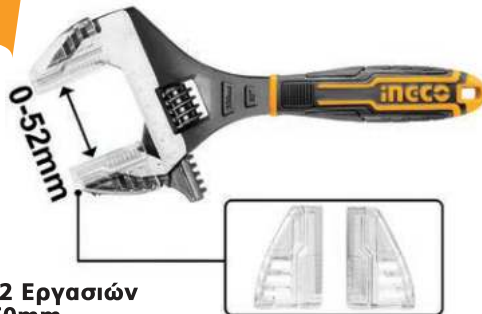

HBWS110808

Πολύκλειδα Σετ 2 τεμ.

Cr-V
Διπλό κλειδί 9-14mm, 15-22mm
Μονό κλειδί 23-32mm

€
13.90